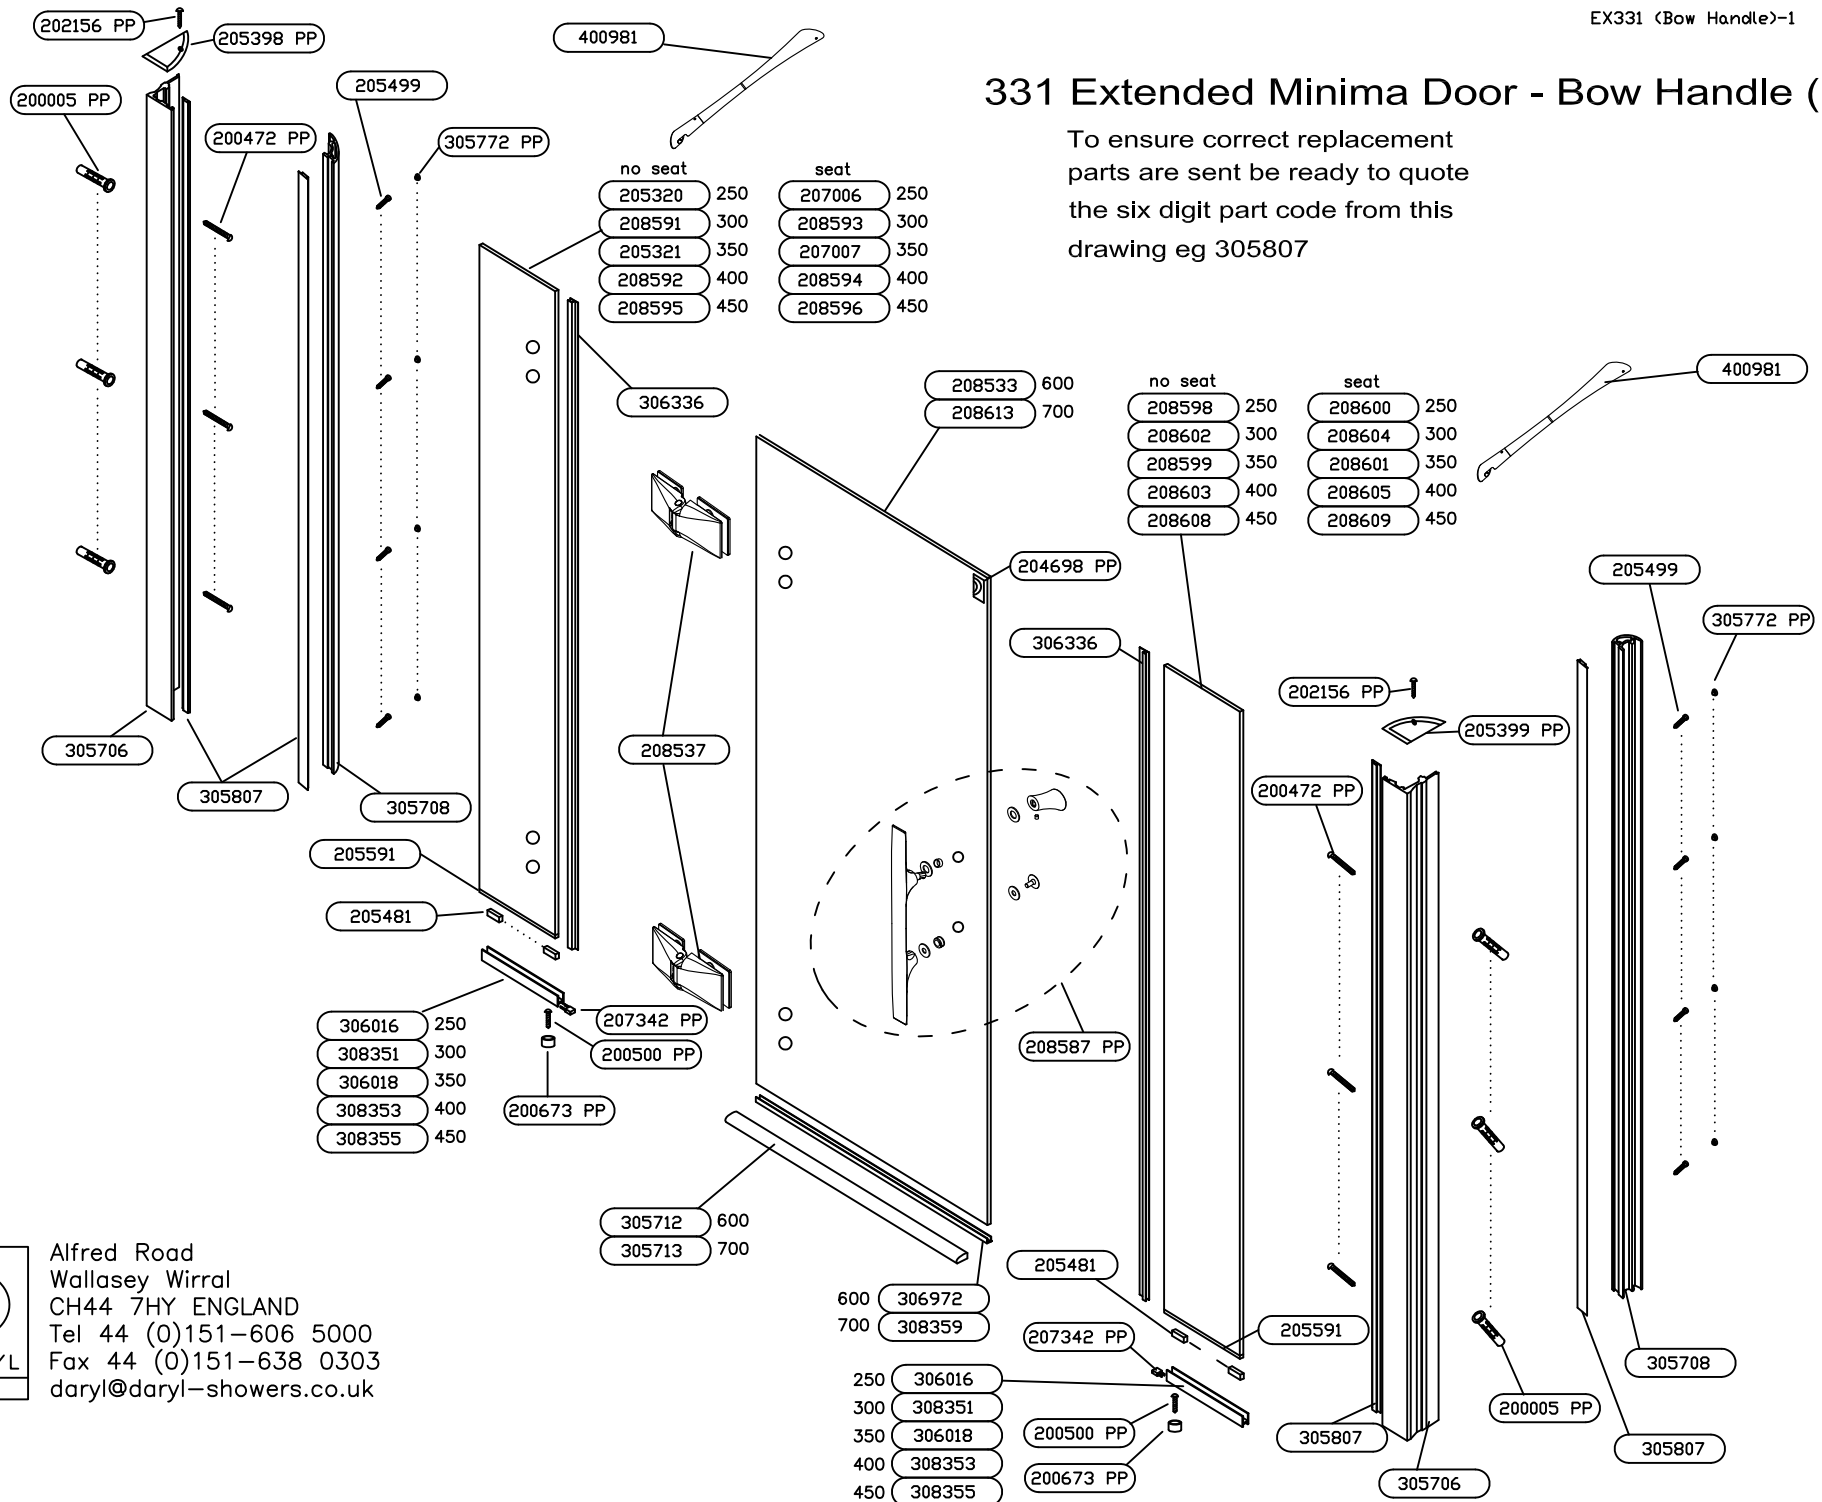

331 Extended Minima Door - Bow Handle (DF)

To ensure correct replacement parts are sent be ready to quote the six digit part code from this drawing eg 305807

| no seat | | seat | |
|---------|-----|--------|-----|
| 205320 | 250 | 207006 | 250 |
| 208591 | 300 | 208593 | 300 |
| 205321 | 350 | 207007 | 350 |
| 208592 | 400 | 208594 | 400 |
| 208595 | 450 | 208596 | 450 |

| no seat | | seat | |
|---------|-----|--------|-----|
| 208598 | 250 | 208600 | 250 |
| 208602 | 300 | 208604 | 300 |
| 208599 | 350 | 208601 | 350 |
| 208603 | 400 | 208605 | 400 |
| 208608 | 450 | 208609 | 450 |

| | |
|--------|-----|
| 306016 | 250 |
| 308351 | 300 |
| 306018 | 350 |
| 308353 | 400 |
| 308355 | 450 |

| | |
|--------|-----|
| 305712 | 600 |
| 305713 | 700 |

| | |
|-----|--------|
| 600 | 306972 |
| 700 | 308359 |