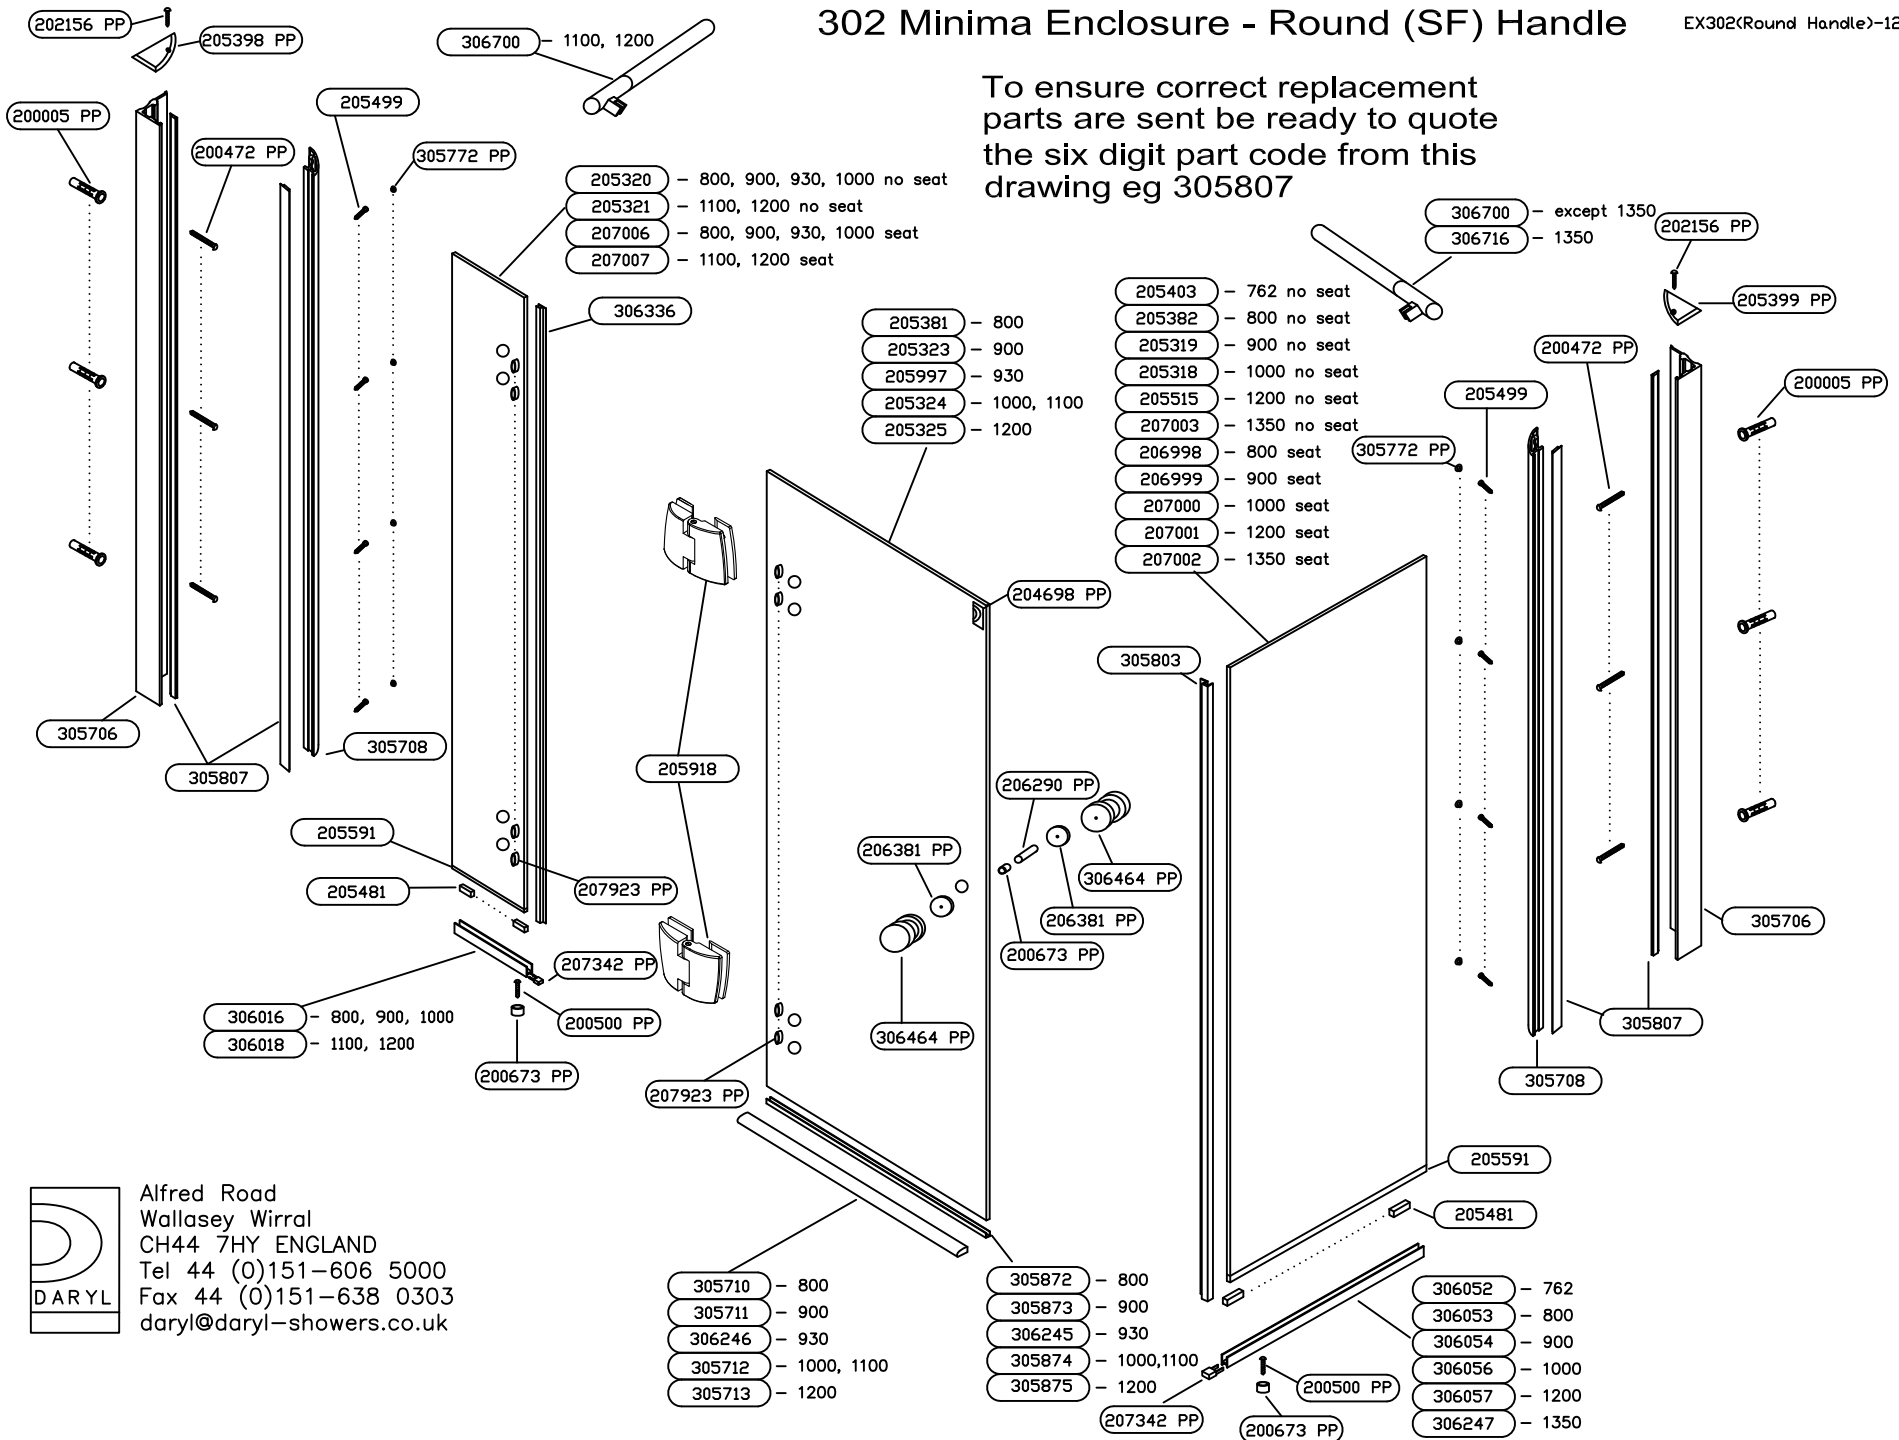

302 Minima Enclosure - Round (SF) Handle

EX302(Round Handle)-12

To ensure correct replacement parts are sent be ready to quote the six digit part code from this drawing eg 305807

- 205320 - 800, 900, 930, 1000 no seat
- 205321 - 1100, 1200 no seat
- 207006 - 800, 900, 930, 1000 seat
- 207007 - 1100, 1200 seat

- 205381 - 800
- 205323 - 900
- 205997 - 930
- 205324 - 1000, 1100
- 205325 - 1200

- 205403 - 762 no seat
- 205382 - 800 no seat
- 205319 - 900 no seat
- 205318 - 1000 no seat
- 205515 - 1200 no seat
- 207003 - 1350 no seat
- 206998 - 800 seat
- 206999 - 900 seat
- 207000 - 1000 seat
- 207001 - 1200 seat
- 207002 - 1350 seat

- 306016 - 800, 900, 1000
- 306018 - 1100, 1200

- 305710 - 800
- 305711 - 900
- 306246 - 930
- 305712 - 1000, 1100
- 305713 - 1200

- 305872 - 800
- 305873 - 900
- 306245 - 930
- 305874 - 1000, 1100
- 305875 - 1200