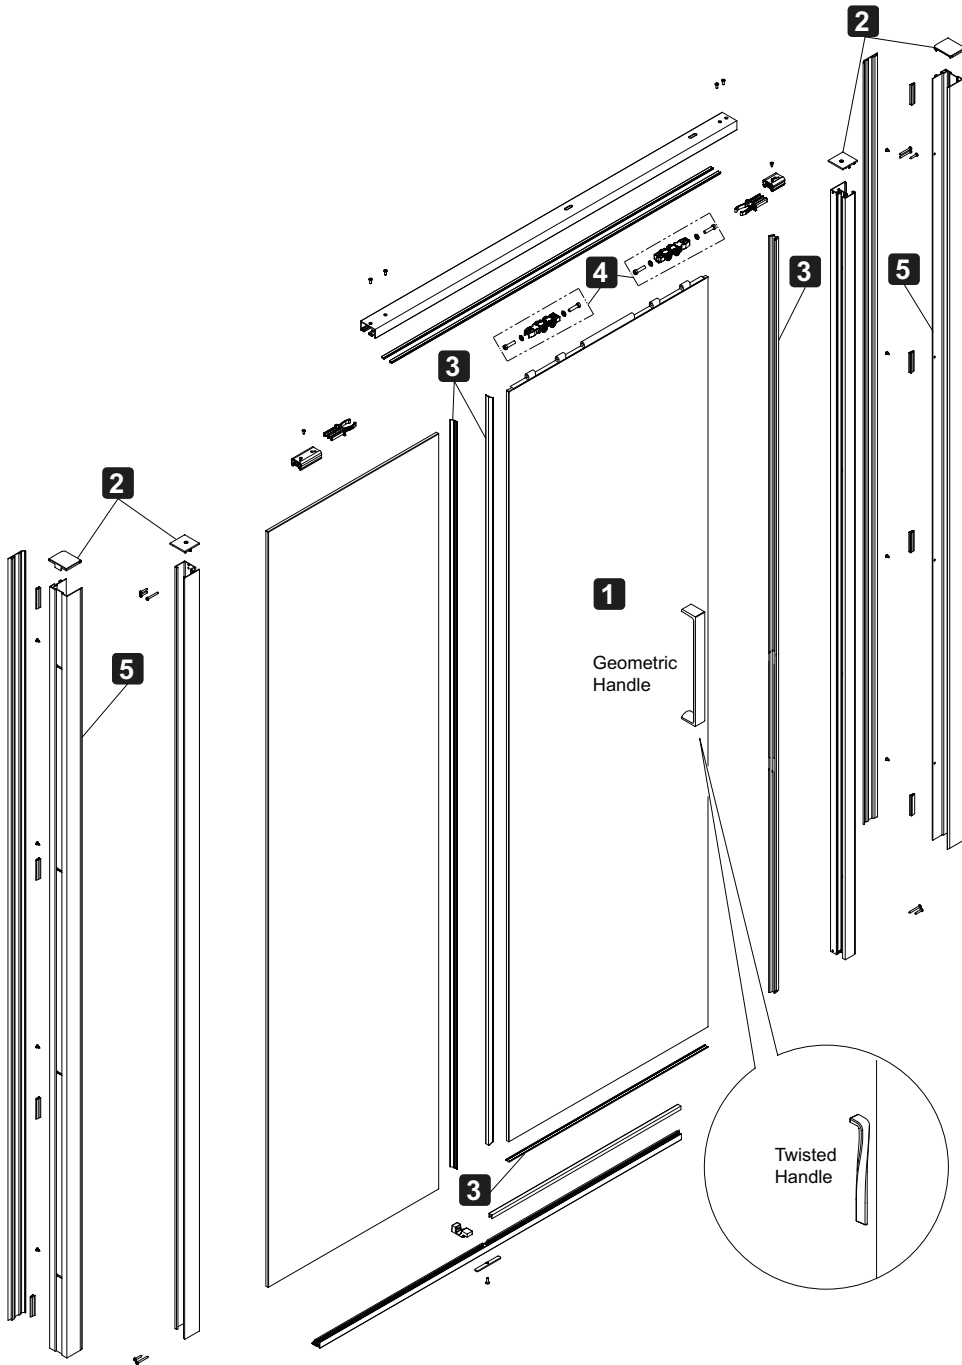

LH Sliding Door - 1100 - 1700

LH Sliding Door - 1100 - 1700

1	1795.173	Slider Door LH 1100 Twisted Spare
	1795.175	Slider Door LH 1200 Twisted Spare
	1795.177	Slider Door LH 1400/1500 Twisted Spare
	1795.179	Slider Door LH 1600/1700 Twisted Spare
	1795.181	Slider Door LH 1100 Geometric Spare
	1795.183	Slider Door LH 1200 Geometric Spare
	1795.185	Slider Door LH 1400/1500 Geometric Spare
	1795.187	Slider Door LH 1600/1400 Geometric Spare
2	1795.129	Door Top Cap Pack
3	1795.172	Slider Seal Kit
4	1795.189	Slider Roller Spare
5	1795.146	Door Wall Channel Spare

## RH Sliding Door - 1100 - 1700