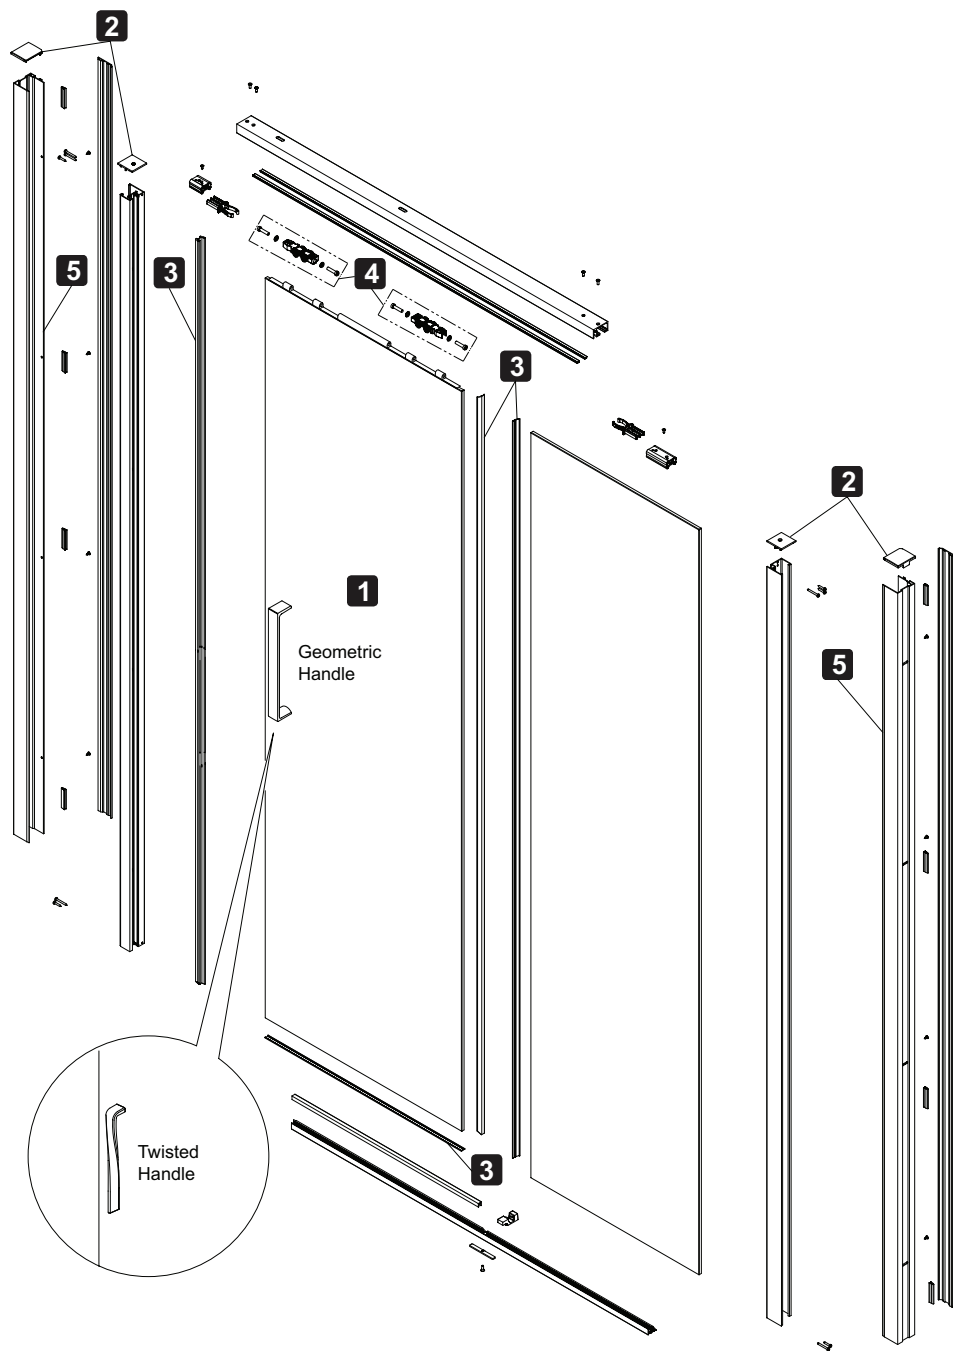

LH Sliding Door - 1100 - 1700

LH Sliding Door - 1100 - 1700

1	1795.173	Slider Door LH 1100 Twisted Spare
	1795.175	Slider Door LH 1200 Twisted Spare
	1795.177	Slider Door LH 1400/1500 Twisted Spare
	1795.179	Slider Door LH 1600/1700 Twisted Spare
	1795.181	Slider Door LH 1100 Geometric Spare
	1795.183	Slider Door LH 1200 Geometric Spare
	1795.185	Slider Door LH 1400/1500 Geometric Spare
	1795.187	Slider Door LH 1600/1400 Geometric Spare
2	1795.129	Door Top Cap Pack
3	1795.172	Slider Seal Kit
4	1795.189	Slider Roller Spare
5	1795.146	Door Wall Channel Spare

## RH Sliding Door - 1100 - 1700